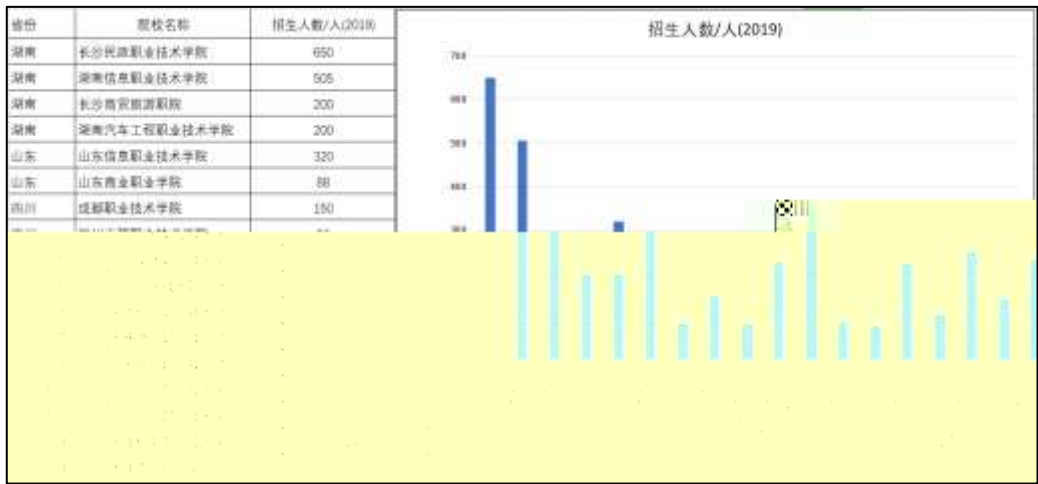

岗位需求调研

典型工作任务调研

软件人才知识能力要求调研

职业素质要求调研

2019年，湖南省共有10所高职院校招生，其中长沙民政职业技术学院招生人数最多，为650人。湖南信息职业技术学院招生505人，长沙商贸旅游职业技术学院招生200人，湖南汽车工程职业技术学院招生200人。山东省共有2所高职院校招生，山东信息职业技术学院招生320人，山东商业职业学院招生88人。四川省共有1所高职院校招生，成都职业技术学院招生180人。