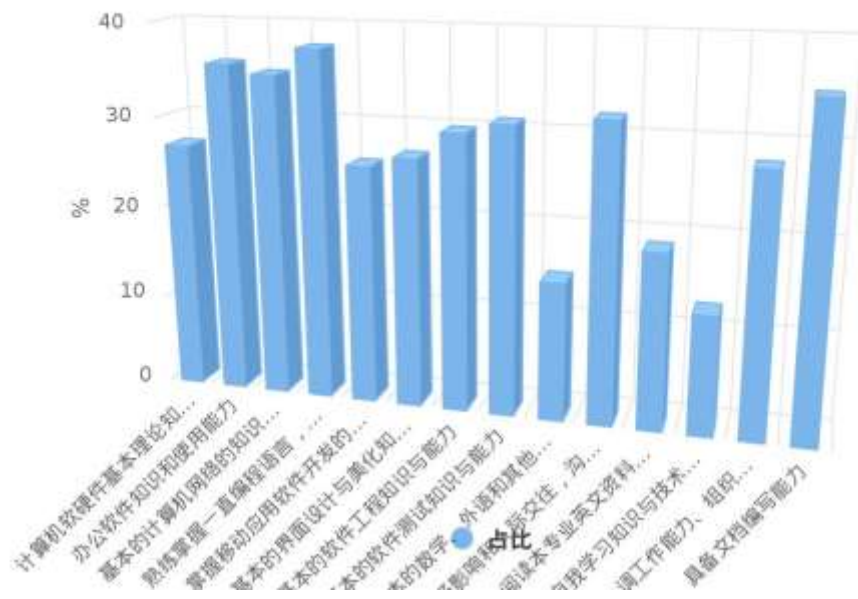

岗位需求调研

典型工作任务调研

软件人才知识能力要求调研

职业素质要求调研

2019年，湖南省共有10所高职院校招生，其中长沙民政职业技术学院招生人数最多，为650人。湖南信息职业技术学院招生505人，长沙商贸旅游职业技术学院招生200人，湖南汽车工程职业技术学院招生200人。山东省共有2所高职院校招生，山东信息职业技术学院招生320人，山东商业职业学院招生88人。四川省共有1所高职院校招生，成都职业技术学院招生180人。

毕业生工作单位性质比例

毕业生工作岗位比例

毕业生薪酬统计

在校期间能力培养统计

软件人员重要素质统计

软件人才知识能力要求调研

软件职业资格统计