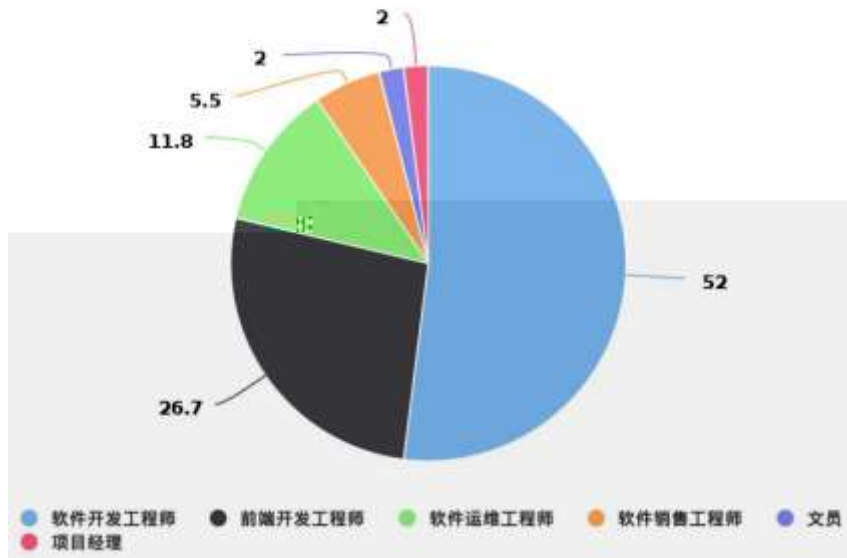

岗位需求调研

典型工作任务调研

软件人才知识能力要求调研

职业素质要求调研

2019年，湖南省共有10所高职院校招生，其中长沙民政职业技术学院招生人数最多，为650人。湖南信息职业技术学院招生505人，长沙商贸旅游职业技术学院招生200人，湖南汽车工程职业技术学院招生200人。山东省共有2所高职院校招生，山东信息职业技术学院招生320人，山东商业职业学院招生88人。四川省共有1所高职院校招生，成都职业技术学院招生180人。

毕业生工作单位性质比例

毕业生工作岗位比例

毕业生薪酬统计

在校期间能力培养统计

软件人员重要素质统计

软件人才知识能力要求调研

软件职业资格统计