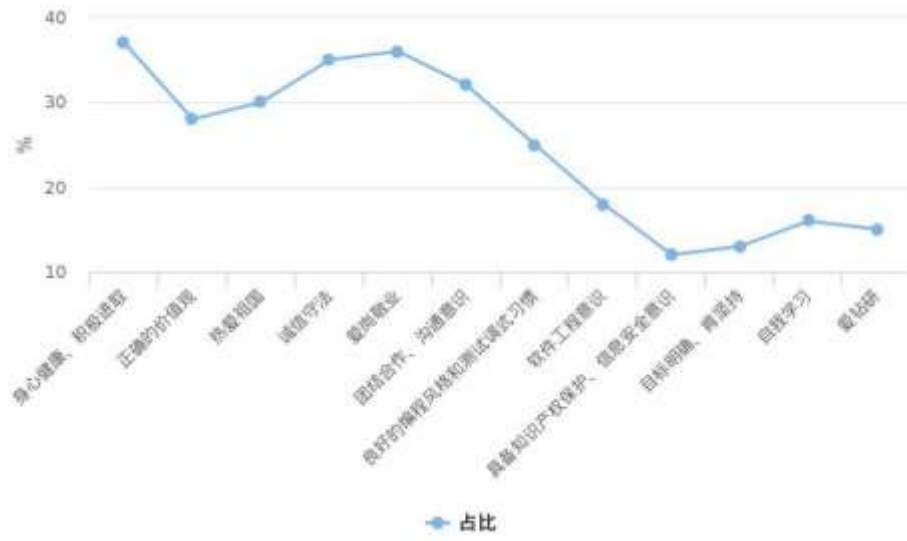

岗位需求调研

典型工作任务调研

软件人才知识能力要求调研

职业素质要求调研

2019年，湖南省共有10所高职院校招生，其中长沙民政职业技术学院招生人数最多，为650人。湖南信息职业技术学院招生505人，长沙商贸旅游职业技术学院招生200人，湖南汽车工程职业技术学院招生200人。山东省共有2所高职院校招生，山东信息职业技术学院招生320人，山东商业职业学院招生88人。四川省共有1所高职院校招生，成都职业技术学院招生180人。

毕业生工作单位性质比例

毕业生工作岗位比例

毕业生薪酬统计

在校期间能力培养统计

软件人员重要素质统计

软件人才知识能力要求调研

软件职业资格统计