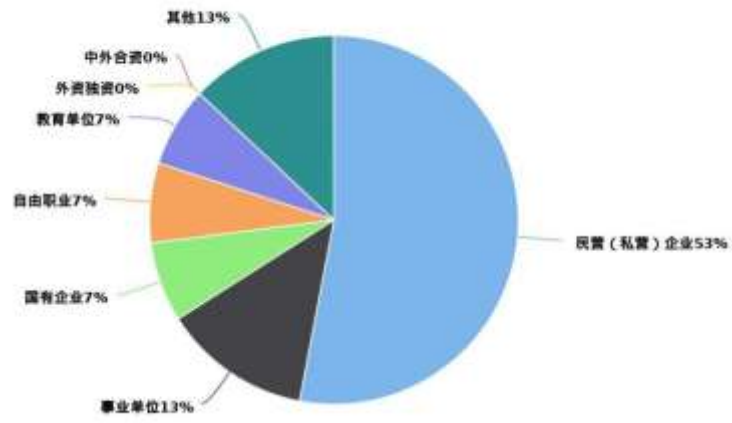

岗位需求调研

典型工作任务调研

软件人才知识能力要求调研

职业素质要求调研

2019年，湖南省共有10所高职院校招生，其中长沙民政职业技术学院招生人数最多，为650人。湖南信息职业技术学院招生505人，长沙商贸旅游职业技术学院招生200人，湖南汽车工程职业技术学院招生200人。山东省共有2所高职院校招生，山东信息职业技术学院招生320人，山东商业职业学院招生88人。四川省共有1所高职院校招生，成都职业技术学院招生180人。

毕业生工作单位性质比例

毕业生工作岗位比例

毕业生薪酬统计

在校期间能力培养统计

软件人员重要素质统计

软件人才知识能力要求调研

软件职业资格统计