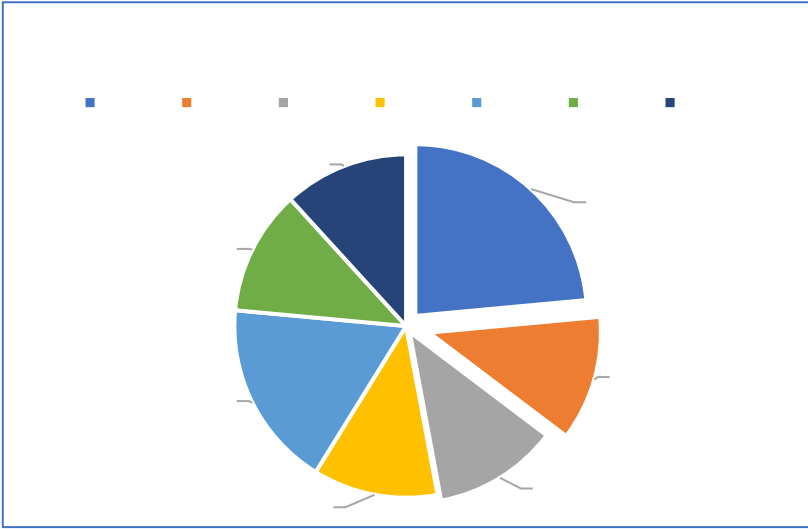

岗位需求调研

典型工作任务调研

软件人才知识能力要求调研

职业素质要求调研

2019年，湖南省共有10所高职院校招生，其中长沙民政职业技术学院招生人数最多，为650人。湖南信息职业技术学院招生505人，长沙商贸旅游职业技术学院招生200人，湖南汽车工程职业技术学院招生200人。山东省共有2所高职院校招生，山东信息职业技术学院招生320人，山东商业职业学院招生88人。四川省共有1所高职院校招生，成都职业技术学院招生180人。