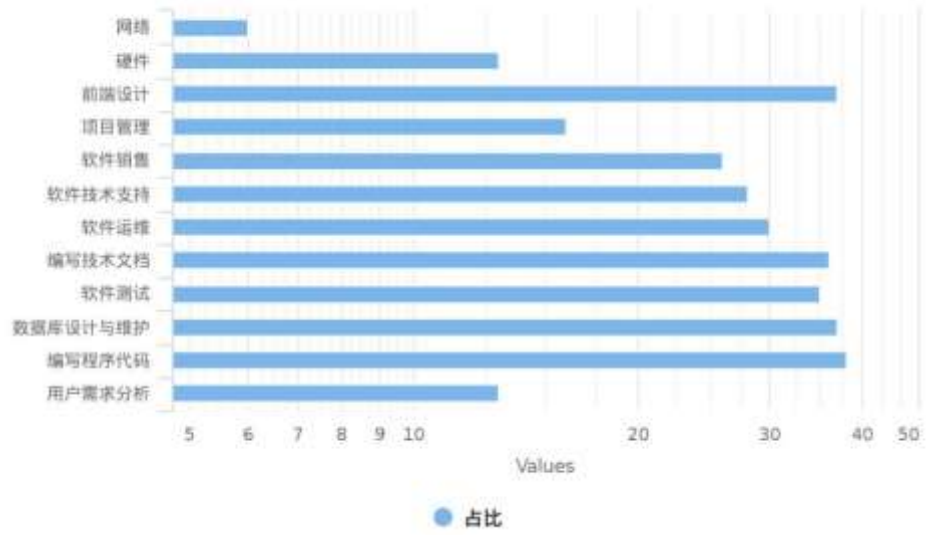

岗位需求调研

典型工作任务调研

软件人才知识能力要求调研

职业素质要求调研

2019年，湖南省共有10所高职院校招生，其中长沙民政职业技术学院招生人数最多，为650人。湖南信息职业技术学院招生505人，长沙商贸旅游职业技术学院招生200人，湖南汽车工程职业技术学院招生200人。山东省共有2所高职院校招生，山东信息职业技术学院招生320人，山东商业职业学院招生88人。四川省共有1所高职院校招生，成都职业技术学院招生180人。

毕业生工作单位性质比例

毕业生工作岗位比例

毕业生薪酬统计

在校期间能力培养统计

软件人员重要素质统计

软件人才知识能力要求调研

软件职业资格统计