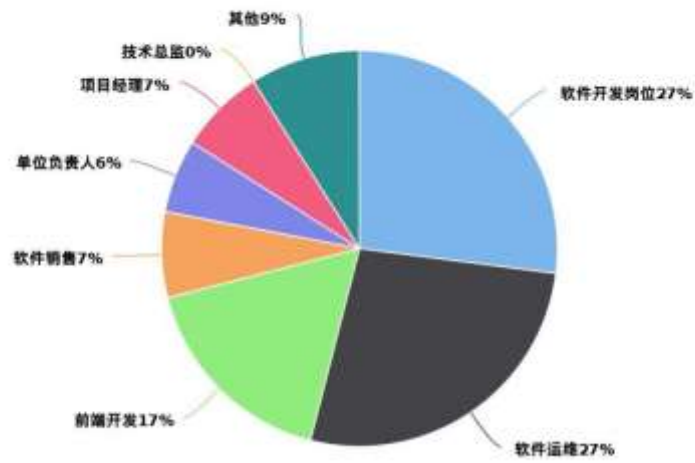

岗位需求调研

典型工作任务调研

软件人才知识能力要求调研

职业素质要求调研

2019年，湖南省共有10所高职院校招生，其中长沙民政职业技术学院招生人数最多，为650人。湖南信息职业技术学院招生505人，长沙商贸旅游职业技术学院招生200人，湖南汽车工程职业技术学院招生200人。山东省共有2所高职院校招生，山东信息职业技术学院招生320人，山东商业职业学院招生88人。四川省共有1所高职院校招生，成都职业技术学院招生180人。

毕业生工作单位性质比例

毕业生工作岗位比例

毕业生薪酬统计

在校期间能力培养统计

软件人员重要素质统计

软件人才知识能力要求调研

软件职业资格统计