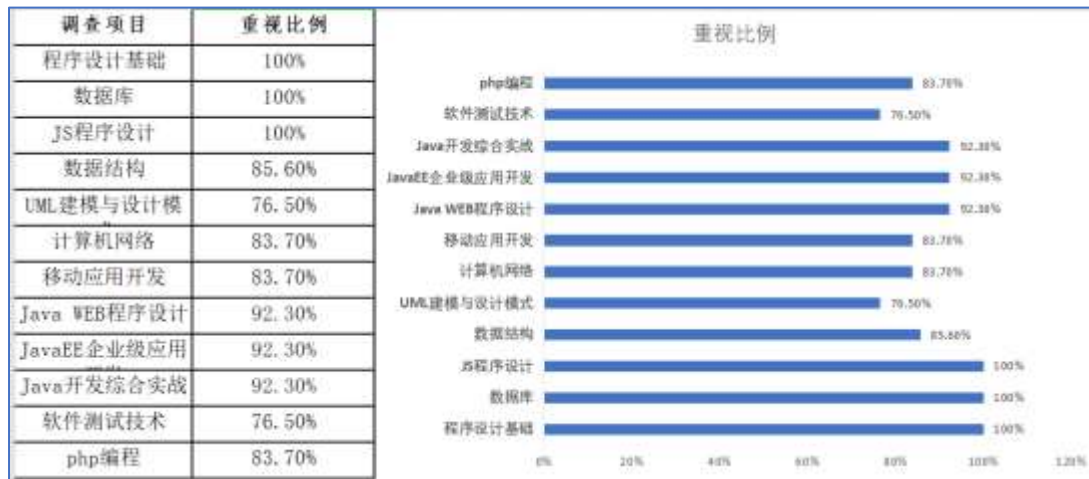

岗位需求调研

典型工作任务调研

软件人才知识能力要求调研

职业素质要求调研

2019年，湖南省共有10所高职院校招生，其中长沙民政职业技术学院招生人数最多，为650人。湖南信息职业技术学院招生505人，长沙商贸旅游职业技术学院招生200人，湖南汽车工程职业技术学院招生200人。山东省共有2所高职院校招生，山东信息职业技术学院招生320人，山东商业职业学院招生88人。四川省共有1所高职院校招生，成都职业技术学院招生180人。