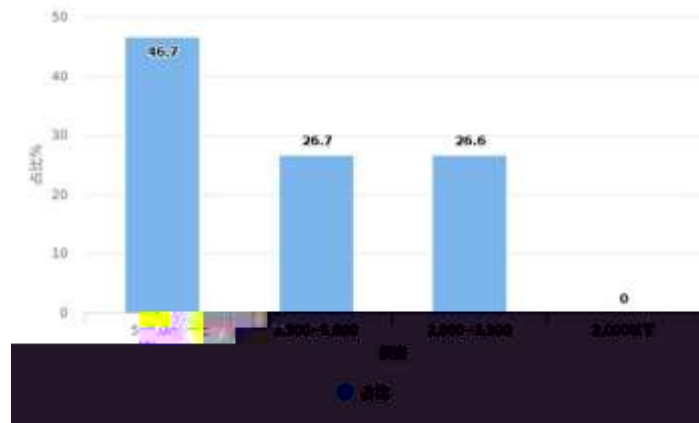

岗位需求调研

典型工作任务调研

软件人才知识能力要求调研

职业素质要求调研

2019年，湖南省共有10所高职院校招生，其中长沙民政职业技术学院招生人数最多，为650人。湖南信息职业技术学院招生505人，长沙商贸旅游职业技术学院招生200人，湖南汽车工程职业技术学院招生200人。山东省共有2所高职院校招生，山东信息职业技术学院招生320人，山东商业职业学院招生88人。四川省共有1所高职院校招生，成都职业技术学院招生180人。

毕业生工作单位性质比例

毕业生工作岗位比例

毕业生薪酬统计

在校期间能力培养统计

软件人员重要素质统计

软件人才知识能力要求调研

软件职业资格统计